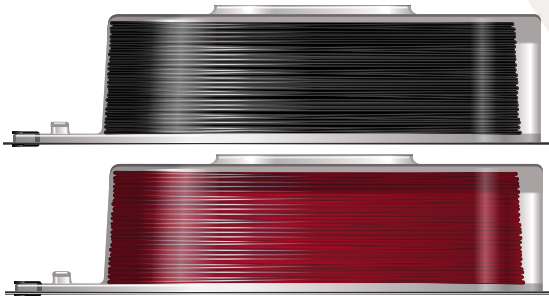

Southwire™

SIMpull® CoilPAK™ WIRE PAYOFF

1 WIRE

THHN | THWN-2	10 AWG 1,250 ft.		12 AWG 2,000 ft.		14 AWG 2,500 ft.	
	SOL 1/C	STR 1/C	SOL 1/C	STR 1/C	SOL 1/C	STR 1/C
BLACK	•	•	•	•	•	•
RED	•	•	•	•	•	•
BLUE	•	•	•	•	•	•
WHITE	•	•	•	•	•	•
WHITE-BLACK	•	•	•	•	○	○
WHITE-RED	•	•	•	•	○	○
WHITE-BLUE	•	•	•	•	○	○
GREEN	•	•	•	•	•	•
GREEN-YELLOW	•	•	•	•	○	○
BROWN	•	•	•	•	•	•
ORANGE	•	•	•	•	•	•
YELLOW	•	•	•	•	•	•
GRAY	•	•	•	•	•	•
GRAY-BROWN	•	•	•	•	○	○
GRAY-ORANGE	•	•	•	•	○	○
GRAY-YELLOW	•	•	•	•	○	○
PINK	○	•	•	•	○	•
PURPLE	•	•	•	•	•	•

2 WIRE

THHN | THWN-2	10 AWG 600ft.		12 AWG 1000ft.	
	SOL 3/C	STR 3/C	SOL 3/C	STR 3/C
BLACK/WHITE - BLACK	•	•	•	•
RED/WHITE - RED	•	•	•	•
BLUE/WHITE - BLUE	•	•	•	•
BROWN/GRAY - BROWN	•	•	•	•
ORANGE/GRAY - ORANGE	•	•	•	•
YELLOW/GRAY - YELLOW	•	•	•	•

- Stocked
- Made to order with minimums

3 WIRE

THHN | THWN-2	12 AWG 600 ft.	
	SOL 3/C	STR 3/C
BLACK/WHITE/GREEN	•	•

CONNECT WITH US:

VISIT US AT SOUTHWIRE.COM TO LEARN MORE

©2021 Southwire Company, LLC. All rights reserved.
*Registered Trademark & ™ Trademark of Southwire Company, LLC.